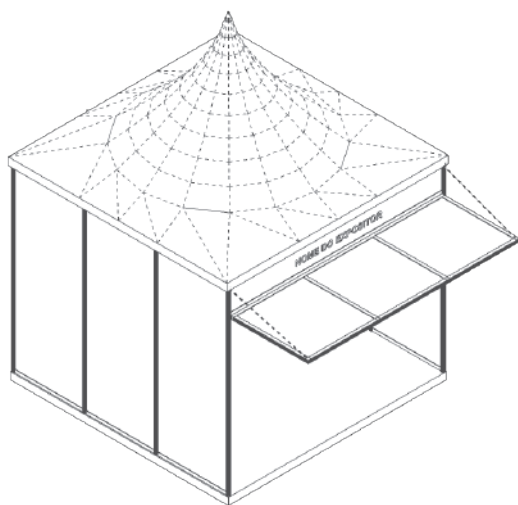

COBERTURA EM CONE

FECHO EM PALA DUPLA

Estrutura: Perfil em alumínio;

Placas: Em melamína à cor definida;

Piso: Estrado madeira revestido a alcatifa à cor definida;

Instalação elétrica: Quadro elétrico diferencial;

Iluminação: Luminária e tomada elétrica;

Personalização: Lettering em vínil/ impressão digital;