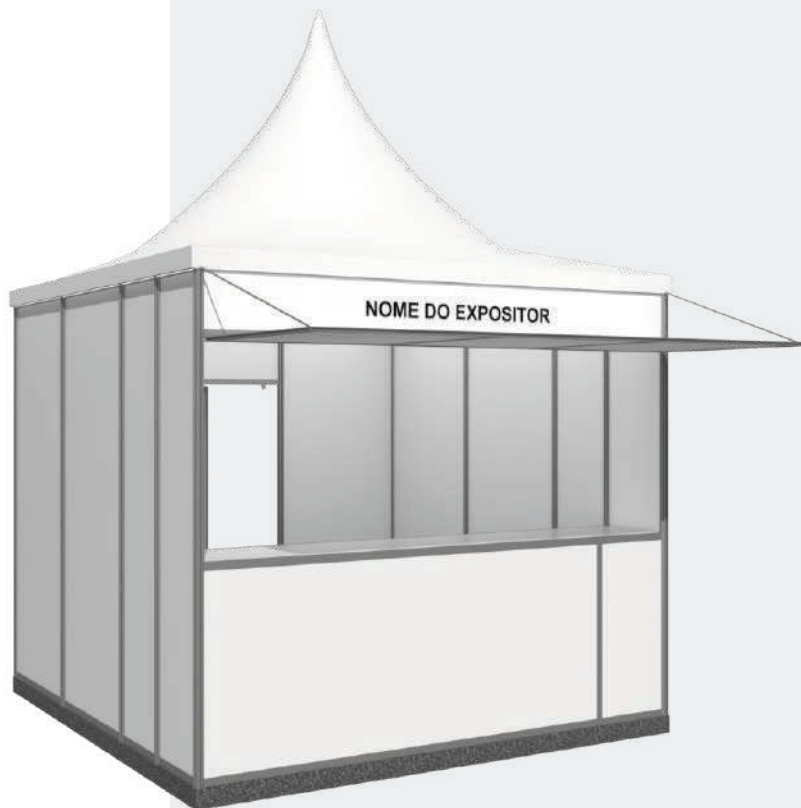

COBERTURA EM CONE

FECHO EM PALA/BALCÃO E PORTA

Estrutura: Perfil em alumínio;

Placas: Em melamína à cor definida;

Piso: Estrado madeira revestido a alcatifa à cor definida;

Instalação elétrica: Quadro elétrico diferencial;

Iluminação: Luminária e tomada elétrica;

Personalização: Lettering em vinil/ impressão digital;