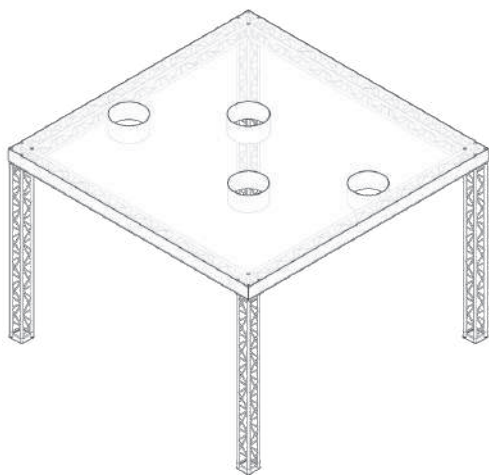

EXCLUSIVO

TENDA TRUSS

3'4
EXCLUSIVOS
EXTERIORES

Estrutura: Tubular em aço com sistema de travamento;

Fixação: Sapatas de sustentação;

Instalação elétrica: Quadro elétrico diferencial;

Iluminação: Barra de iluminação e tomada elétrica;

Personalização: Lettering em vinil/ impressão digital;

ACABAMENTOS //

COR DA ESTRUTURA

Bege	REF: 300200001
Outros	REF: 300200002

DIMENSÕES //

15 x 2,5 x 8,5 m	REF: 300201001
10 x 10 x 3 m	REF: 300201002