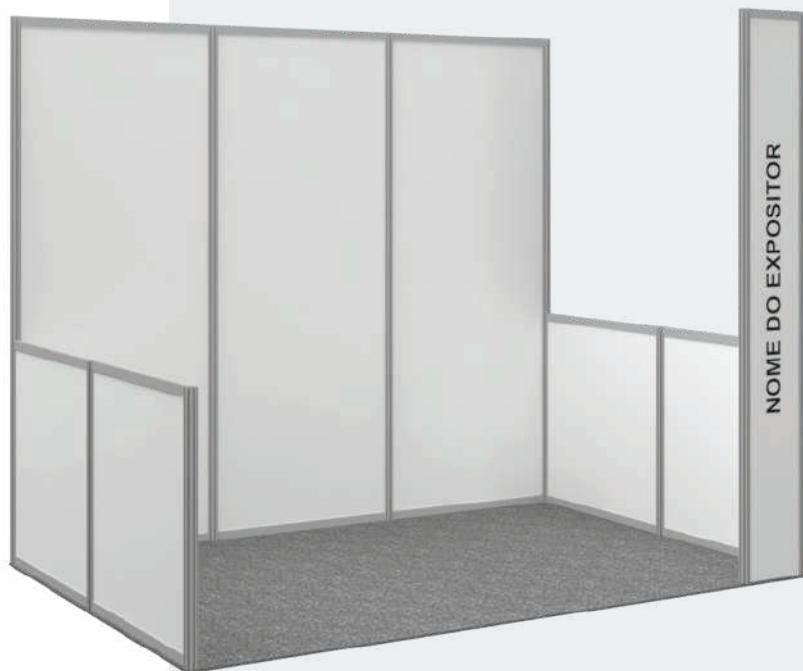

# FRONTÃO DEITADO

Estrutura: Perfil em alumínio;  
Placas: Em melamínico à cor definida;  
Piso: Estrado nivelante revestido a alcatifa à cor definida;  
Instalação elétrica: Quadro elétrico diferencial;  
Iluminação: Barra de iluminação e tomada elétrica;  
Personalização: Lettering em vinil/ impressão digital;