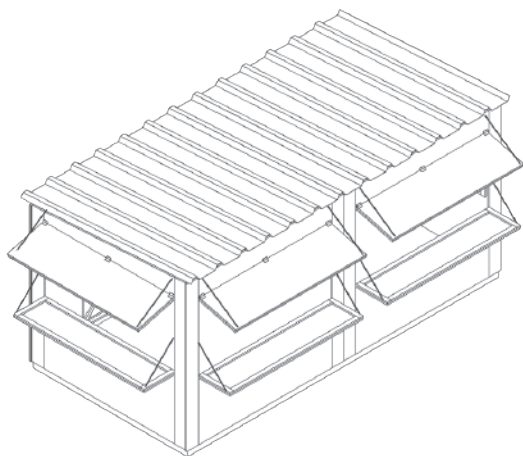

# TASQUINHA REGIONAL

3'1  
EXCLUSIVOS  
EXTERIORES

Estrutura: Em madeira pinho;  
Revestimento interior: Em Chapa galvanizada á cor definida;  
Piso: Estrado madeira revestido a linóleo;  
Instalação elétrica: Quadro elétrico diferencial;  
Iluminação: Barra de iluminação e tomada elétrica;  
Personalização: Lettering em vínil/ impressão digital;