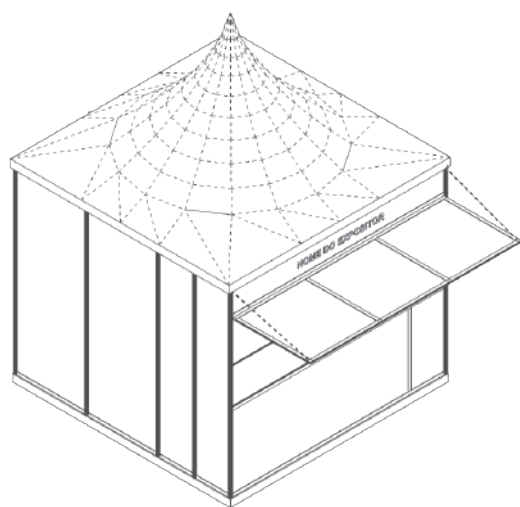

COBERTURA EM CONE

FECHO EM PALA/BALCÃO E PORTA

Estrutura: Perfil em alumínio;

Placas: Em melamína à cor definida;

Piso: Estrado madeira revestido a alcatifa à cor definida;

Instalação elétrica: Quadro elétrico diferencial;

Iluminação: Luminária e tomada elétrica;

Personalização: Lettering em vinil/ impressão digital;