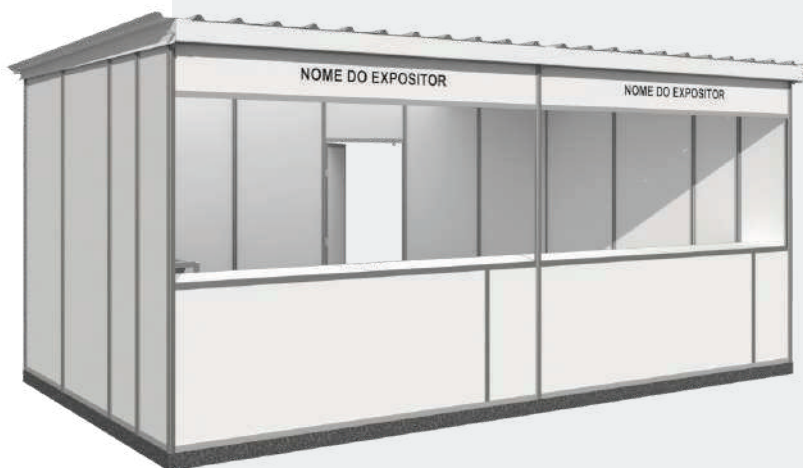

# SEM FECHO

8'3  
TASQUINHAS  
IN/EXTERIORES

Estrutura: Perfil em alumínio;  
Placas: Em melamínico à cor definida;  
Piso: Estrado nivelante revestido a linóleo;  
Instalação elétrica: Quadro elétrico diferencial;  
Iluminação: Barra de iluminação e tomada elétrica;  
Personalização: Lettering em vinil/ impressão digital;