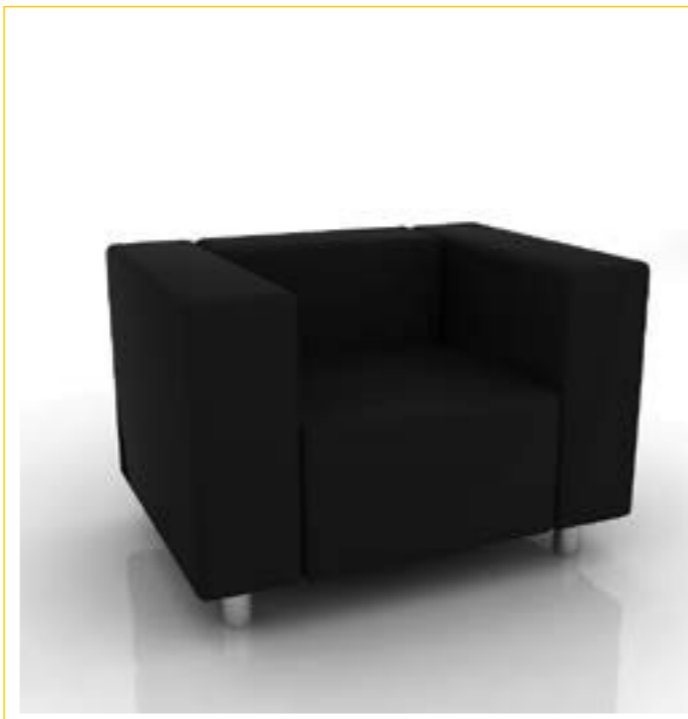

M.S1.01.P
Sofá sem costas 1 pax

LARG.	PROF.	ALT.	
940	760	560	5 uni.