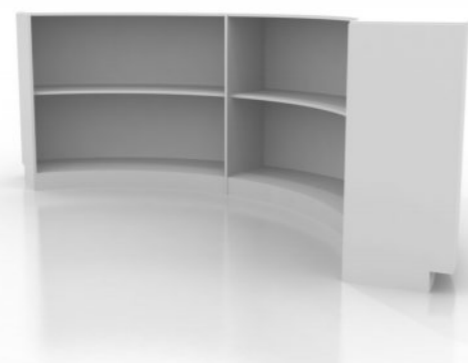

LARG.	PROF.	ALT.	
920	385	765	3 uni.

M.BB.00.B
Balcão-bar com prateleira

LARG.	PROF.	ALT.	
1250	650	1100	3 uni.

M.BB.01.B
Balcão para frigorífico com caixa de luz

LARG.	PROF.	ALT.	
1235	655	1100	1 uni

M.BB.02.B
Balcão para frigorífico com prateleiras

LARG.	PROF.	ALT.	
1235	655	1100	1 uni.

M.BC.00.B
Balcão curvo

LARG.	PROF.	ALT.	
1580	600	1000	3 uni.

M.BC.01.B
Balcão redondo (âng. 135°)

LARG.	PROF.	ALT.	
4910	500	1100	1 uni.

M.BC.80.B
Balcão curvo com portas de correr