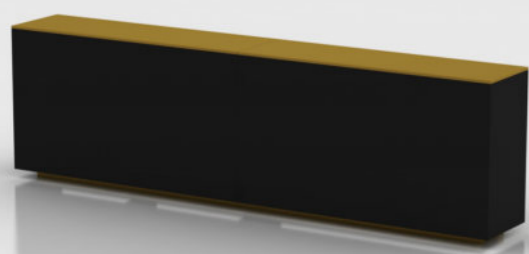

LARG.	PROF.	ALT.	
2100	385	1058	1 uni.

M.BE.84.P
Balcão vitrina N8

LARG.	PROF.	ALT.	
1000	350	1040	1 uni.

M.BE.85.B
Balcão duplo com vitrina

LARG.	PROF.	ALT.	
1980	360	1065	2 uni.

M.BF.00.B
Balcão em L

LARG.	PROF.	ALT.	
3000	1500	1150	1 uni.

M.BL.00.B
Balcão com arrumação

LARG.	PROF.	ALT.	
1500	500	1000	1 uni.

M.BL.01.P
Balcão A 1/2

LARG.	PROF.	ALT.	
3450	500	1050	2 uni.

M.BL.02.P
Balcão A 1/5

LARG.	PROF.	ALT.	
5000	500	1050	2 uni.

M.BL.03.P
Balcão A 1/4